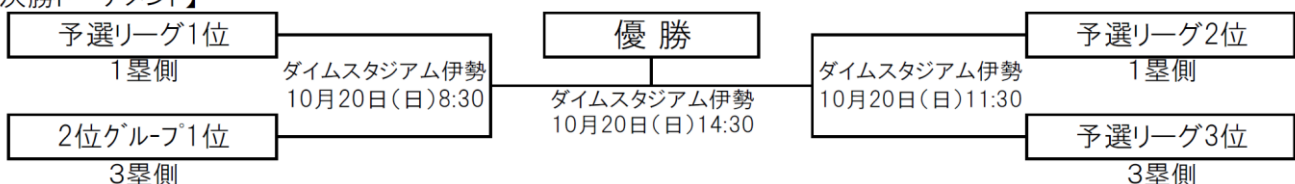

10月度硬式野球部 試合予定

日	曜	カテゴリー	対戦相手	試合開始	場所
1	火	オープン戦	ヤマハ	10:30~	ヤマハG
2	水	〃	Honda鈴鹿	10:30~	Honda鈴鹿G
5~7	土~月	県会長杯	—	—	空見球場
11	金	オープン戦	王子	10:30~	王子G
16~20	水~日	伊勢大会	—	—	—

※雨天中止の可能性あります。

『伊勢神宮奉納社会人野球 第72回JABA伊勢・松阪大会』 組合せ

【期日】 2024年10月16日(水)から5日間 (雨天順延)

【会場】 ダイムスタジアム伊勢・ドリームオーシャンスタジアム

(伊勢市宮倉田山公園野球場) (三重県営松阪野球場)

【予選リーグ】

※ 入場料無料

Aブロック			Bブロック			Cブロック		
1	ヤマハ	1	Honda鈴鹿	1	トヨタ自動車			
2	東海理化	2	三菱自動車岡崎	2	王子			
3	バイタルネット	3	鷺宮製作所	3	NTT西日本			
4	三菱重工East	4	日本新薬	4	東芝			

※左側1塁側ベンチ

10月16日(水)	ダイムスタジアム伊勢	①	8:30	ヤマハ	—	東海理化
		②	11:30	Honda鈴鹿	—	三菱自動車岡崎
		③	14:30	トヨタ自動車	—	王子

10月17日(木)	ダイムスタジアム伊勢	①	8:30	NTT西日本	—	東芝
		②	11:30	東海理化	—	三菱重工East
		③	14:30	バイタルネット	—	ヤマハ
ドリームオーシャンスタジアム	①	9:30	鷺宮製作所	—	Honda鈴鹿	
	②	12:30	三菱自動車岡崎	—	日本新薬	

10月18日(金)	ダイムスタジアム伊勢	①	8:30	三菱重工East	—	バイタルネット
		②	11:30	Honda鈴鹿	—	日本新薬
		③	14:30	鷺宮製作所	—	三菱自動車岡崎
ドリームオーシャンスタジアム	①	9:30	トヨタ自動車	—	NTT西日本	
	②	12:30	王子	—	東芝	

10月19日(土)	ダイムスタジアム伊勢	①	8:30	日本新薬	—	鷺宮製作所
		②	11:30	東芝	—	トヨタ自動車
		③	14:30	NTT西日本	—	王子
ドリームオーシャンスタジアム	①	9:30	バイタルネット	—	東海理化	
	②	12:30	ヤマハ	—	三菱重工East	

Aブロック	ヤマハ	東海理化	バイタルネット	三菱重工East	勝	負	分	ポイント	総失点	順位
ヤマハ		—	—	—						
東海理化	—		—	—						
バイタルネット	—	—		—						
三菱重工East	—	—	—							

【決勝トーナメント】

【お問合せ先】

〒480-0195 愛知県丹羽郡大口町豊田三丁目260番地

株式会社 東海理化 人事 TRスポーツサポート室

TEL(0587) 95-7610 FAX(0587) 95-0334