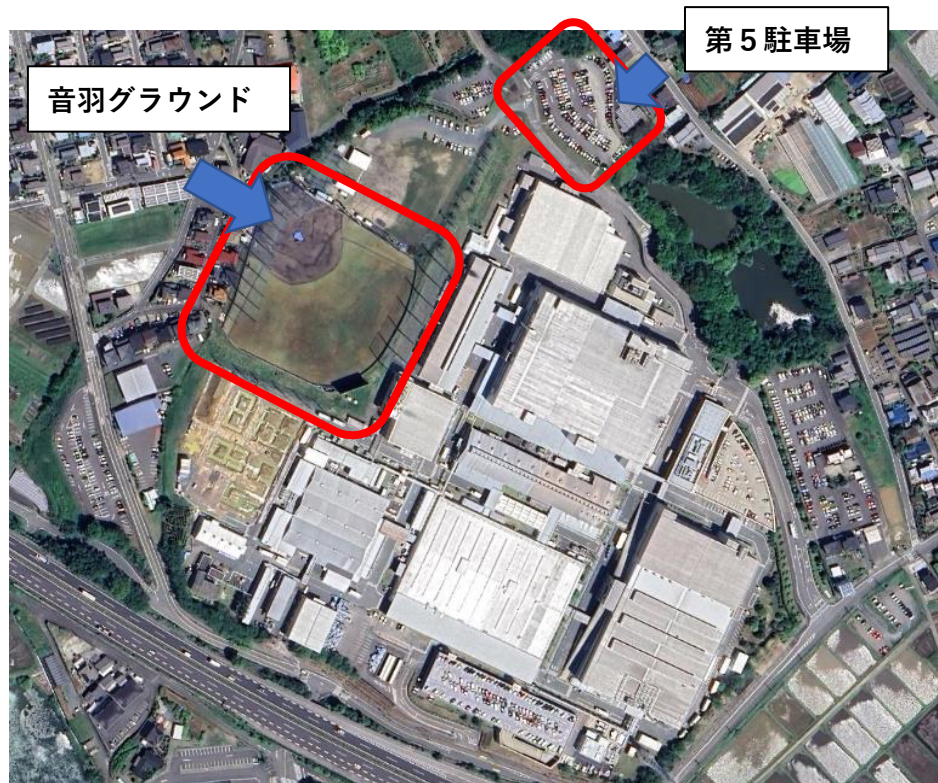

9月度硬式野球部 試合予定

日	曜	カテゴリー	対戦相手	試合開始	場所
5	木	オープン戦	西濃運輸	10:30～	東海理化 音羽G
6	金	〃	ジェイプロジェクト	09:30～	〃
10	火	〃	日本製鉄東海REX	12:30～	日本製鉄G
14～21	—	日本選手権予選	—	—	岡崎レッドダイヤモンドS

※雨天中止の可能性あります。

駐車場について

東海理化 音羽G
応援席

【お問合せ先】

〒480-0195 愛知県丹羽郡大口町豊田三丁目260番地
株式会社 東海理化 人事 TRスポーツサポート室
TEL(0587) 95-7610 FAX(0587) 95-0334