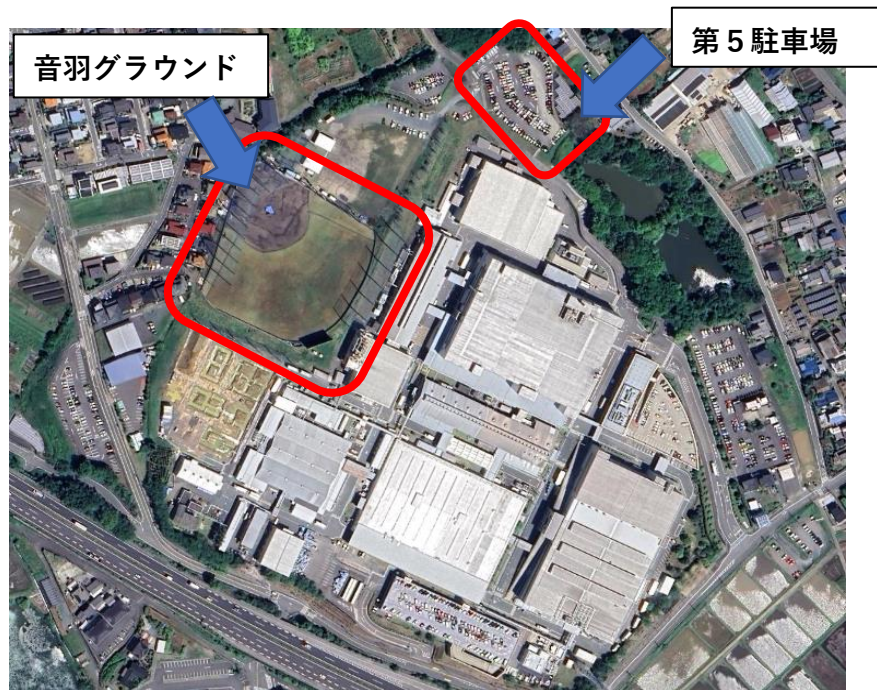

8月度硬式野球部 試合予定

日	曜	カテゴリー	対戦相手	試合開始	場所
7	水	オープン戦	中央大学	10:30~	東海理化 音羽G
9	金	〃	日本大学	〃	〃
12	月	〃	中京大学	10:00~	〃
13	火	〃	中部学院大学	〃	〃
16	金	〃	NTT西日本	12:30~	NTT西日本G
20	火	〃	Honda鈴鹿	10:30~	Honda鈴鹿G
22	木	〃	三菱自動車岡崎	10:00~	東海理化 音羽G
23	金	〃	名城大学	10:30~	〃
27	火	〃	東邦ガス	10:00~	空見球場
30	金	〃	JR東海	10:30~	JR東海G
31	土	〃	SUNホールディングス	10:00~	東海理化 音羽G

※雨天中止の可能性あります。

駐車場について