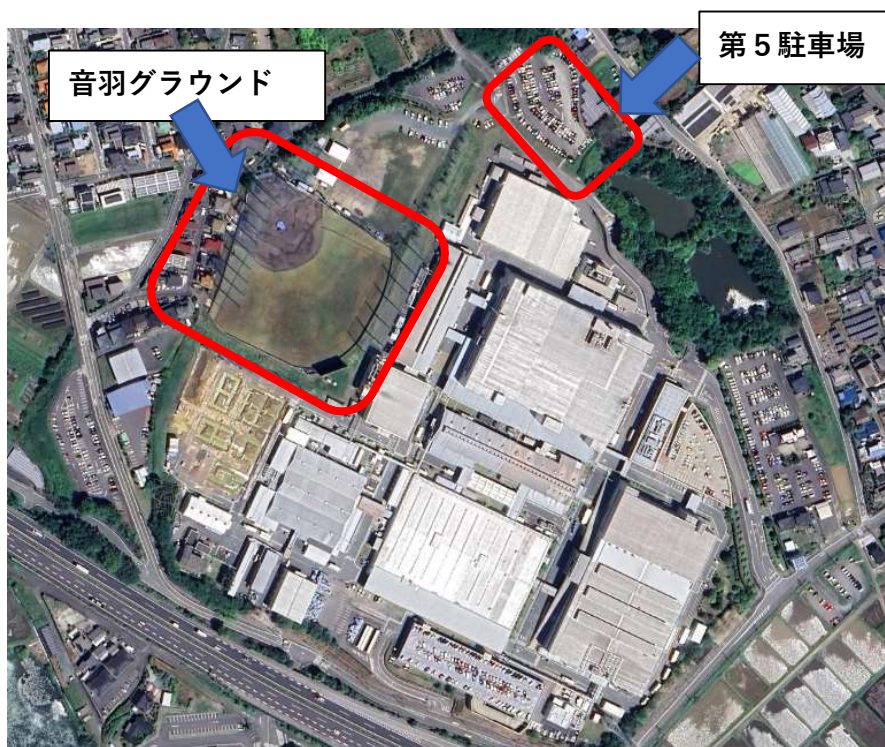

7月度硬式野球部 試合予定

日	曜	カテゴリー	対戦相手	試合開始	場所
4	木	壮行試合	三菱自動車岡崎	10:00～	岡崎RDS
5	金	〃	伏木海陸運送	〃	東海理化 音羽G
9	火	〃	西濃運輸	10:30～	西濃運輸G
11	木	〃	東邦ガス	10:00～	空見球場
12	金	〃	ジェイプロジェクト	09:30～	東海理化 音羽G
16	火	〃	東邦ガス	〃	東海理化 音羽G
17	水	〃	日本通運	12:30～	日本通運G
22～30	金	都市対抗	-	-	東京ドーム

※雨天中止の可能性あります。

駐車場について

東海理化 音羽G
応援席