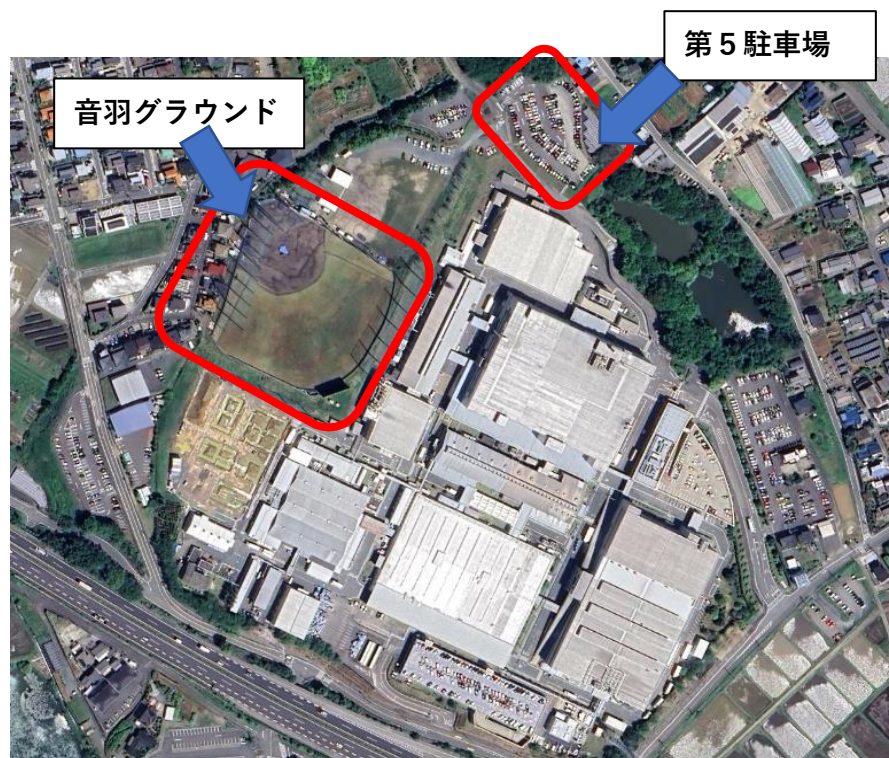

4月度硬式野球部 試合予定

日	曜	カテゴリー	対戦相手	試合開始	場所
12	金	オープン戦	ミキハウス	12:30~	東海理化グラウンド
17	水	オープン戦	セガサミー	13:00~	セガサミーグラウンド
18	木	オープン戦	鷺宮製作所	11:00~	鷺宮製作所グラウンド
19	金	オープン戦	ENEOS	10:30~	ENEOSとどろきグラウンド
24	水	オープン戦	JR東海	未定	JR東海グラウンド
27	土	オープン戦	東邦ガス	10:00~	東海理化グラウンド

※雨天中止の可能性があります。

駐車場について