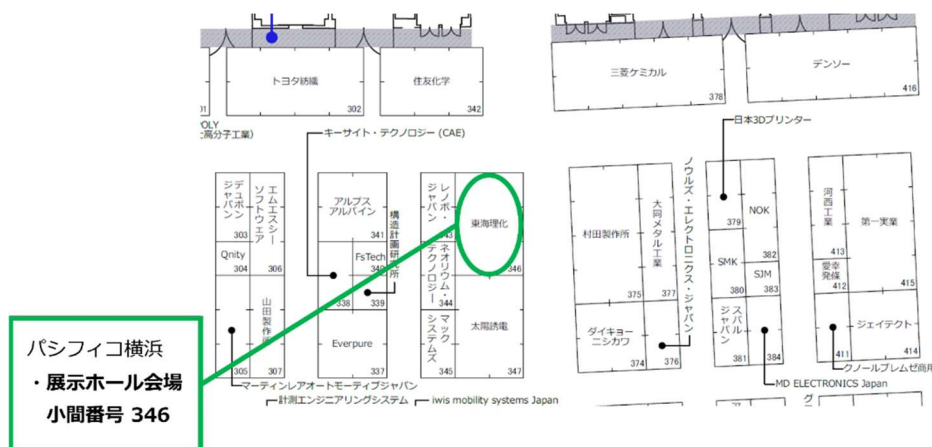

(2) 持続可能な社会に貢献する材料技術

- 竹繊維を高配合し、地域課題である放置竹林などの竹害解消に貢献する環境に配慮した材料「BAMBOO+® (バンブープラス)」。自動車用部品として初採用された LEXUS 新型 IS のオーナメント「Forged bamboo」をはじめ、持続可能な社会の実現に貢献するさまざまなアイテムをご提案します。

◇ 出展概要

「人とくるまのテクノロジー展 2026 YOKOHAMA」

(ウェブサイト : <https://aee.expo-info.jsae.or.jp/ja/yokohama/>)

開催期間 : 2026 年 5 月 27 日(水)~5 月 29 日(金)

※オンライン展示会は 6 月 9 日(火)まで開催

出展場所 : パシフィコ横浜 (神奈川県横浜市西区みなとみらい 1-1-1)

- ・ブースイメージ

- ・ブース位置

【本件に関するお問い合わせ先】 株式会社東海理化 総務部広報室 : 0587-95-5211