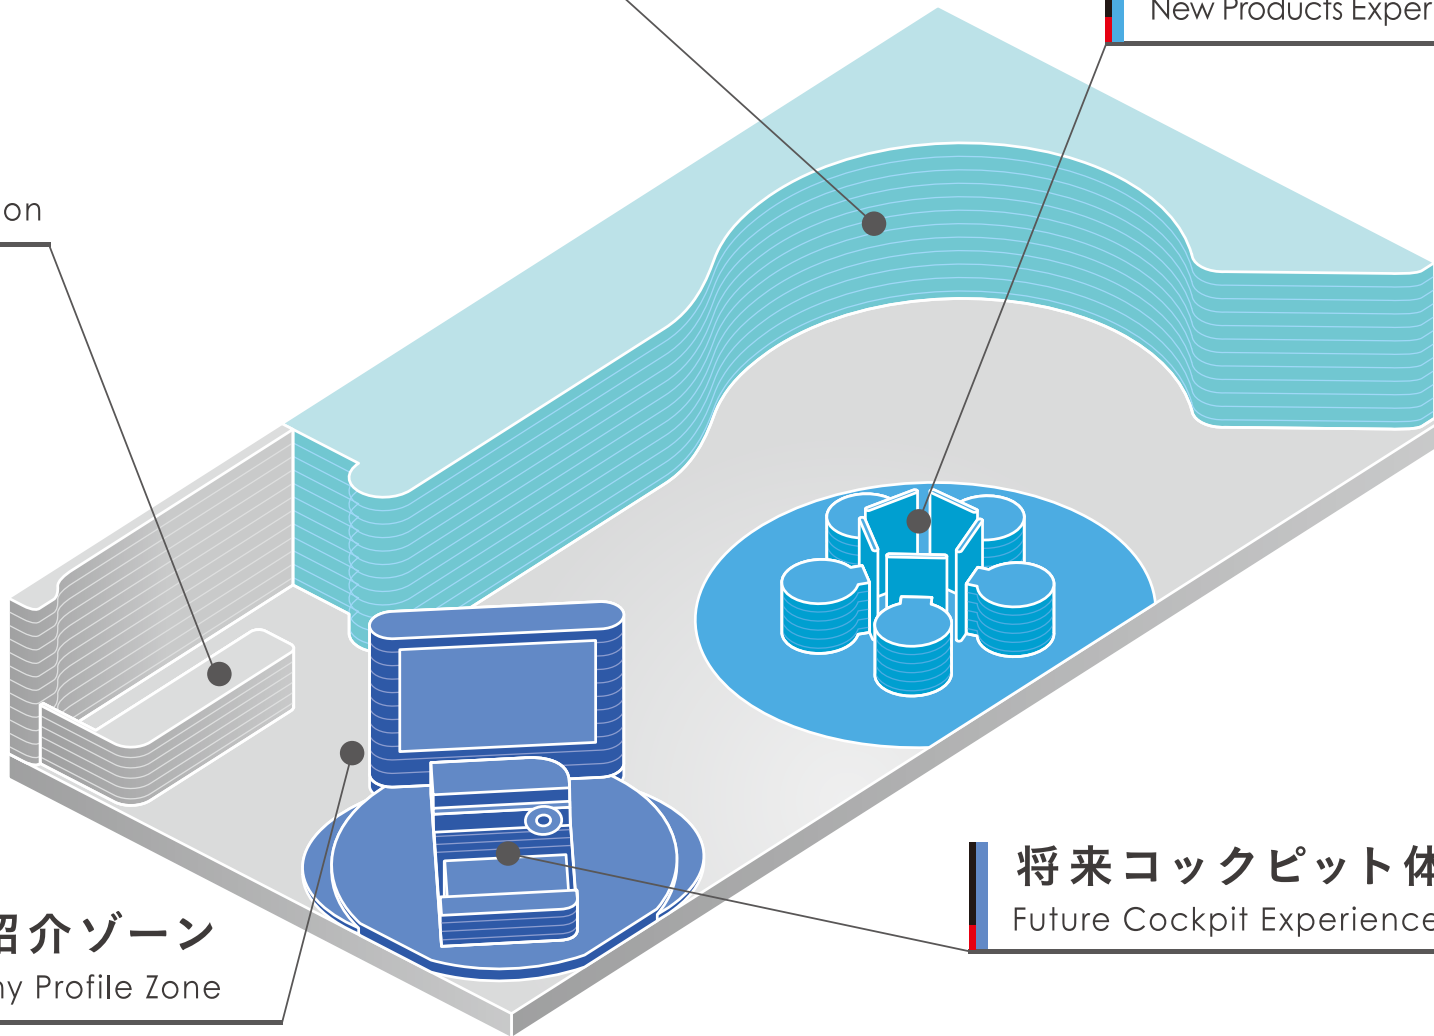

主要製品展示ゾーン

Products Zone

新製品体験ゾーン

New Products Experience Zone

受付

Information

会社紹介ゾーン

Company Profile Zone

将来コックピット体験ゾーン

Future Cockpit Experience Zone