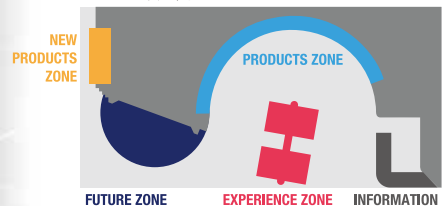

進化する人とクルマのインターフェイス
— より使いやすく、より安心・安全に —

The evolution of human machine interface
— Easier use, safer and more secure —

私たち東海理化は、人とクルマをつなぐ製品を、より使いやすく、より安心・安全で魅力あるものにする事で、クルマの進化に貢献しています。

Tokai Rika makes human machine interface devices into products that improve ease of use, safety, security and appeal, to contribute to the evolution of the automobile.

ブースレイアウト

BOOTH LAYOUT

FUTURE TECHNOLOGY ZONE

フューチャーテクノロジーゾーン

東海理化の思い描く、未来のコックピットへ。つながるクルマの情報を自由に操る操作デバイスを紹介

Introducing Tokai Rika's vision of a future cockpit - operational devices with the freedom to handle all vehicle information.