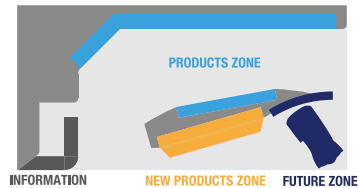

コンセプト

CONCEPT

ふれる、つながる、感動する世界へ。
Touching, Connecting, Drive for the Delightful World

私たち東海理化は、
人にやさしい操作・入力デバイスの開発を通して、
人とクルマの間に感動を生み出してきました。
「ふれる」感動、「つながる」感動へ——。
これからも私たちは、
快適、安心、安全に運転できるクルマのために、
新たな感動を生み出していきます。

ブースレイアウト BOOTH LAYOUT

新感覚ステアリングスイッチ(つながる体験シミュレーター)

NEW OPERATIONAL FEELING STEERING SWITCH (SIMULATOR FOR CONNECTING TO VARIOUS INFORMATION)

Experience Exhibition
**体験
展示**

モニター画面 MONITOR VIEW

先進的なステアリングスイッチで、各種の情報を操作する楽しさを体感!
Feel the pleasure of operating various information with the advanced steering switch!