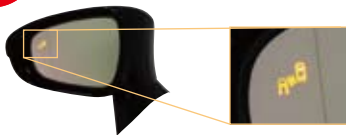

ブースレイアウト BOOTH LAYOUT

新感覚ステアリングスイッチ(つながる体験シミュレーター)

NEW OPERATIONAL FEELING STEERING SWITCH (SIMULATOR FOR CONNECTING TO VARIOUS INFORMATION)

Experience Exhibition
**体験
展示**

モニター画面 MONITOR VIEW

先進的なステアリングスイッチで、各種の情報を操作する楽しさを体感!
Feel the pleasure of operating various information with the advanced steering switch!

ハンドルから手を離すことなく、様々な情報の操作が出来る新感覚のステアリングスイッチを体感いただけます。必要な情報を、素早く選択できる操作感覚をお楽しみ下さい。

Try out the new type steering switch which is able to control various information without releasing your hands from steering wheel. Enjoy an operational feeling of choosing necessary information.

LEXUS GS 搭載 新製品

NEW PRODUCTS FOR LEXUS GS

BSM[※]対応ドアミラー REAR VIEW MIRROR WITH BSM[※]

車線変更時に、後続車の接近をドライバーに伝えるシステムに対応したドアミラーです。

REAR VIEW MIRROR which is equipped with warning device for approach of following vehicles when drivers change lanes.